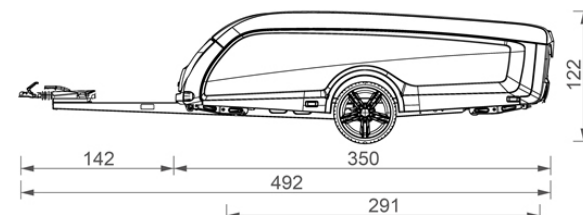

Technische specificaties

Leeggewicht [kg]	550/575/590
Toelaatbaar totaalgewicht [kg]	750
Laadvermogen [kg]	200/175/160
Bandenmaat	185/55R15 82H
Slaapplaatsen TakeOff	2
Bedmaat [cm]	205 x 160
Stahoogte achterin [cm]	205
Panoramavensters flexwall	14
Verduisteringsgordijnen	Geïntegreerd in tussententdeel
Ventilatie-openingen met verduistering	4
Tentframe X10T	Aluminium
Afmetingen X10T lengte x breedte [cm]	250 x 310
Materiaal tentdoek	Ten Cate, KD 38, 280 grams katoen
Materiaal carrosserie buiten - binnen	Thermoformed ABS buitenschalen - binnenbak van geïsoleerde sandwichpanelen

T A K E - O F F

[Versie 28.06.2024]