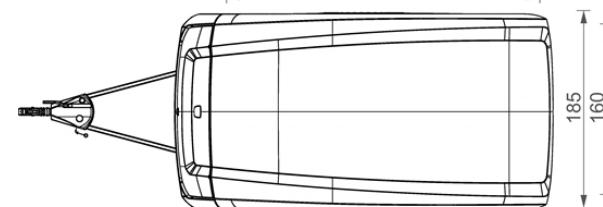

Technische specificaties

Leeggewicht [kg]	550/575/590
Toelaatbaar totaalgewicht [kg]	750
Laadvermogen [kg]	200/175/160
Bandenmaat	185/55R15 82H
Slaapplaatsen TakeOff	2
Bedmaat [cm]	205 x 160
Stahoogte achterin [cm]	205
Panoramavensters flexwall	14
Verduisteringsgordijnen	Geïntegreerd in tussententdeel
Ventilatie-openingen met verduistering	4
Tentframe X10T	Aluminium
Afmetingen X10T lengte x breedte [cm]	250 x 310
Materiaal tentdoek	Ten Cate, KD 38, 280 grams katoen
Materiaal carrosserie buiten - binnen	Thermoformed ABS buitenschalen - binnenbak van geïsoleerde sandwichpanelen

T A K E - O F F

[Versie 28.06.2024]