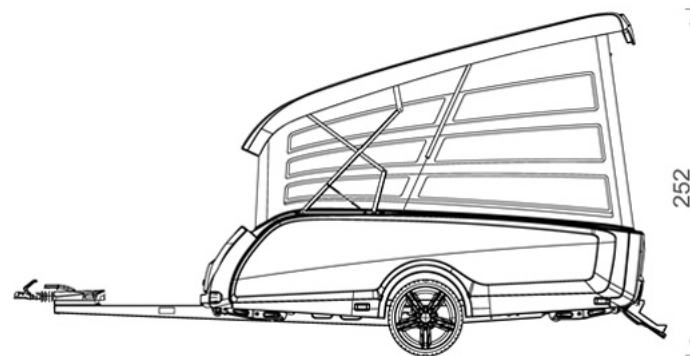

Technische specificaties

Leeggewicht [kg]	550/575/590
Toelaatbaar totaalgewicht [kg]	750
Laadvermogen [kg]	200/175/160
Bandenmaat	185/55R15 82H
Slaapplaatsen TakeOff	2
Bedmaat [cm]	205 x 160
Stahoogte achterin [cm]	205
Panoramavensters flexwall	14
Verduisteringsgordijnen	Geïntegreerd in tussententdeel
Ventilatie-openingen met verduistering	4
Tentframe X10T	Aluminium
Afmetingen X10T lengte x breedte [cm]	250 x 310
Materiaal tentdoek	Ten Cate, KD 38, 280 grams katoen
Materiaal carrosserie buiten - binnen	Thermoformed ABS buitenschalen - binnenbak van geïsoleerde sandwichpanelen

T A K E - O F F

[Versie 28.06.2024]