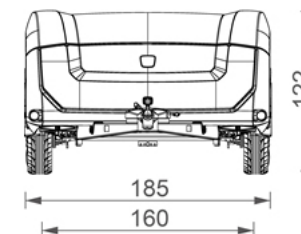

Technische specificaties

Leeggewicht [kg]	550/575/590
Toelaatbaar totaalgewicht [kg]	750
Laadvermogen [kg]	200/175/160
Bandenmaat	185/55R15 82H
Slaapplaatsen TakeOff	2
Bedmaat [cm]	205 x 160
Stahoogte achterin [cm]	205
Panoramavensters flexwall	14
Verduisteringsgordijnen	Geïntegreerd in tussententdeel
Ventilatie-openingen met verduistering	4
Tentframe X10T	Aluminium
Afmetingen X10T lengte x breedte [cm]	250 x 310
Materiaal tentdoek	Ten Cate, KD 38, 280 grams katoen
Materiaal carrosserie buiten - binnen	Thermoformed ABS buitenschalen - binnenbak van geïsoleerde sandwichpanelen

T A K E - O F F

[Versie 28.06.2024]